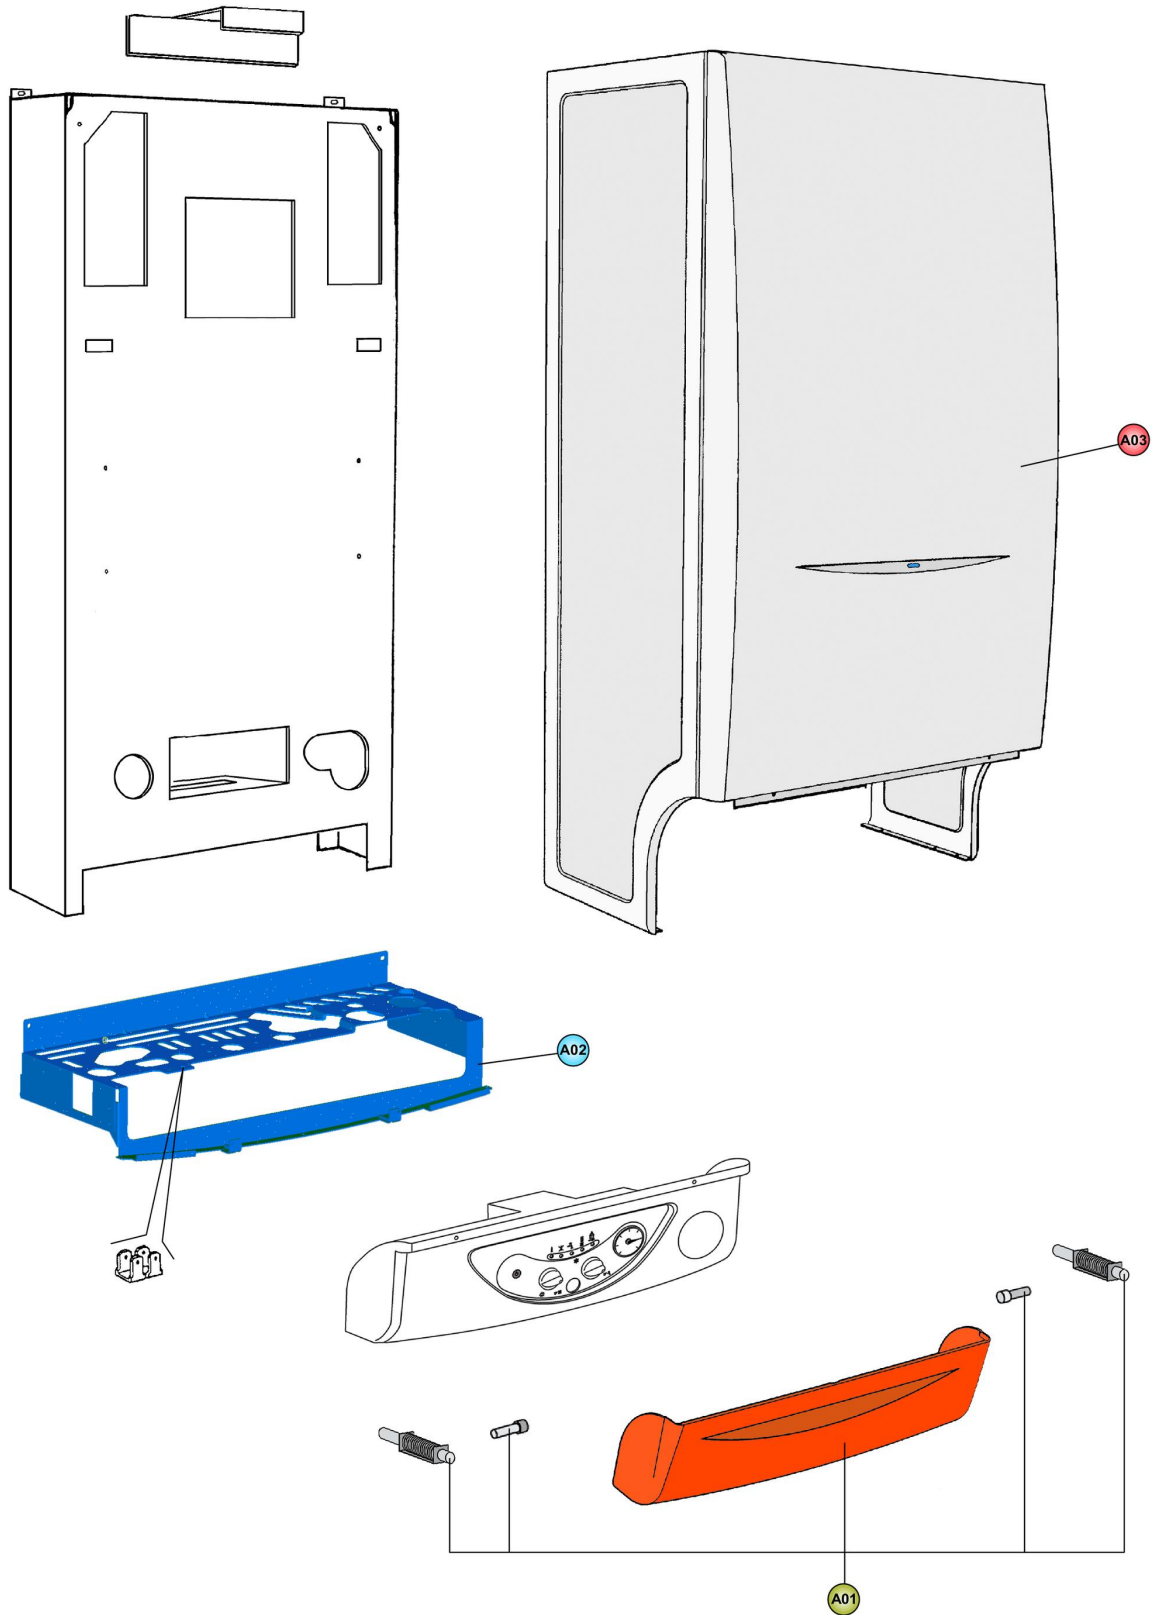

DOMITOP C24 E

LISTA PEZZI DI RICAMBIO

SPARE PART LIST

ERSATZSTEILE

LIJST ONDERDELEN

LISTE PIECES DETACHES

LISTA PIEZAS DE REPUESTO

CODICE	EDIZIONE	MERCATO
30K0108001	25/07/05	IT-ES

LISTA PEZZI

POS.	CODICE	DESC.	QT.
A01	39811490	KIT CRUSCOTTO RIB. (35007873)	1
A02	39811500	KIT FONDO TELAIO (31214360)	1
A03	39811510	KIT MANTELLO (31146890)	1
B01	39811520	KIT MANOP.POTENZ.Fm.A2 "FOL"	1
B02	39811530	KIT CRUSCOTTO (35009730)	1
B03	39809260	KIT CENTRAL.MF05FE.1 (36507162)	1
C01	39806330	KIT IDROMETRO (36400190)	1
C02	39811420	KIT GUARNIZ.CALD.Sr.A204-A1G6	1
C03	39804890	KIT VASO ESP.8Lt. (36802641)	1
C04	39809740	KIT VALV.SIC. (39400540)	1
C05	39805910	KIT FLUSS. (36400320-35007480)	1
C06	39808290	KIT POMPA WILO (36601500)	1
C07	39806180	KIT PRESSOSTATO H2O (36401930)	1
C08	39810230	KIT SONDA TEMP. SAN. (36200640)	1
C09	39811540	KIT RUBIN. CARICAM. (39404110)	1
C10	39818060	KIT TUBO ALIM.RUB. (39404410)	1
C11	39818080	KIT VALV.BY-PASS (39404130)	1
C12	39814270	KIT VALV. N/RIT. (39404150)	1
C13	39815880	KIT GRUPPO H2O (38424790)	1
C14	39801220	KIT 5 REG.PORT.10Lt. (36901030)	1
C15	39818570	KIT PROL. RUB. CARICO (35012020)	1
D01	39804880	KIT VALV.VK4105G (36802720)	1
D02	39805650	KIT TST.C.ARG.100°C (36400900)	1
D03	39811570	KIT ISOL.CAM.COMB.Sr.A2C4-A2F4	1
D04	39806950	KIT CASSETTO 12R. (37608130)	1
D05	39811550	KIT PACCO LAM. (37403440)	1
D06	39810220	KIT SONDA TEMP. RISC. (36200540)	1
D07	39808800	KIT ELETTR. (36702470-36702581)	1
D08	39807500	KIT TST. FUMI COMPL. (38319080)	1
D09	39805760	KIT 12 UG.ES7 F.1,30 (EL)	1
D10	39804780	KIT 12 UG.ES7 F.0,77 (EL)	1

DESCRIZIONE MODIFICHE:

NOTE TECNICHE:

Firma

DI CARLO Cristian