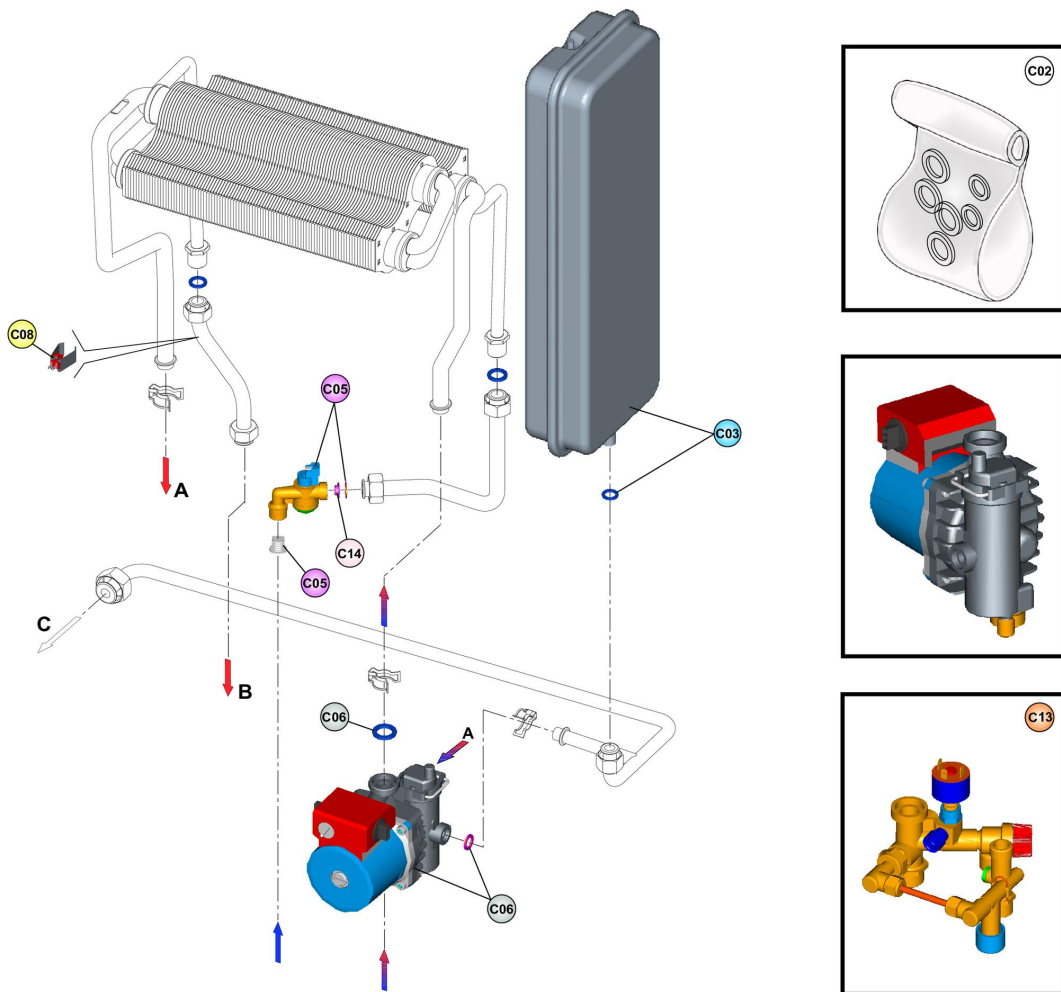

DOMITOP C24 E

LISTA PEZZI DI RICAMBIO

SPARE PART LIST

ERSATZSTEILE

LIJST ONDERDELEN

LISTE PIECES DETACHES

LISTA PIEZAS DE REPUESTO

CODICE	EDIZIONE	MERCATO
30K0108001	25/07/05	IT-ES

LISTA PEZZI

POS.	CODICE	DESC.	QT.
A01	39811490	KIT CRUSCOTTO RIB. (35007873)	1
A02	39811500	KIT FONDO TELAIO (31214360)	1
A03	39811510	KIT MANTELLO (31146890)	1
B01	39811520	KIT MANOP.POTENZ.Fm.A2 "FOL"	1
B02	39811530	KIT CRUSCOTTO (35009730)	1
B03	39809260	KIT CENTRAL.MF05FE.1 (36507162)	1
C01	39806330	KIT IDROMETRO (36400190)	1
C02	39811420	KIT GUARNIZ.CALD.Sr.A204-A1G6	1
C03	39804890	KIT VASO ESP.8Lt. (36802641)	1
C04	39809740	KIT VALV.SIC. (39400540)	1
C05	39805910	KIT FLUSS. (36400320-35007480)	1
C06	39808290	KIT POMPA WILO (36601500)	1
C07	39806180	KIT PRESSOSTATO H2O (36401930)	1
C08	39810230	KIT SONDA TEMP. SAN. (36200640)	1
C09	39811540	KIT RUBIN. CARICAM. (39404110)	1
C10	39818060	KIT TUBO ALIM.RUB. (39404410)	1
C11	39818080	KIT VALV.BY-PASS (39404130)	1
C12	39814270	KIT VALV. N/RIT. (39404150)	1
C13	39815880	KIT GRUPPO H2O (38424790)	1
C14	39801220	KIT 5 REG.PORT.10Lt. (36901030)	1
C15	39818570	KIT PROL. RUB. CARICO (35012020)	1
D01	39804880	KIT VALV.VK4105G (36802720)	1
D02	39805650	KIT TST.C.ARG.100°C (36400900)	1
D03	39811570	KIT ISOL.CAM.COMB.Sr.A2C4-A2F4	1
D04	39806950	KIT CASSETTO 12R. (37608130)	1
D05	39811550	KIT PACCO LAM. (37403440)	1
D06	39810220	KIT SONDA TEMP. RISC. (36200540)	1
D07	39808800	KIT ELETTR. (36702470-36702581)	1
D08	39807500	KIT TST. FUMI COMPL. (38319080)	1
D09	39805760	KIT 12 UG.ES7 F.1,30 (EL)	1
D10	39804780	KIT 12 UG.ES7 F.0,77 (EL)	1

DESCRIZIONE MODIFICHE:

NOTE TECNICHE:

Firma

DI CARLO Cristian