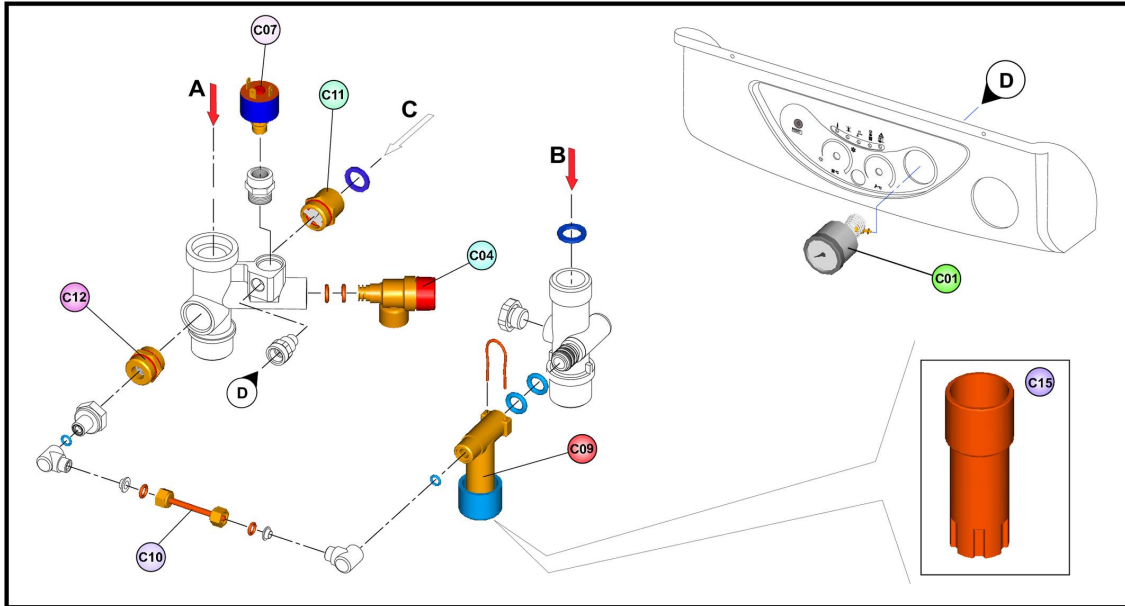

DOMITOP C24 E

LISTA PEZZI DI RICAMBIO

SPARE PART LIST

ERSATZSTEILE

LIJST ONDERDELEN

LISTE PIECES DETACHES

LISTA PIEZAS DE REPUESTO

CODICE	EDIZIONE	MERCATO
30K0108001	25/07/05	IT-ES

LISTA PEZZI

POS.	CODICE	DESC.	QT.
A01	39811490	KIT CRUSCOTTO RIB. (35007873)	1
A02	39811500	KIT FONDO TELAIO (31214360)	1
A03	39811510	KIT MANTELLO (31146890)	1
B01	39811520	KIT MANOP.POTENZ.Fm.A2 "FOL"	1
B02	39811530	KIT CRUSCOTTO (35009730)	1
B03	39809260	KIT CENTRAL.MF05FE.1 (36507162)	1
C01	39806330	KIT IDROMETRO (36400190)	1
C02	39811420	KIT GUARNIZ.CALD.Sr.A204-A1G6	1
C03	39804890	KIT VASO ESP.8Lt. (36802641)	1
C04	39809740	KIT VALV.SIC. (39400540)	1
C05	39805910	KIT FLUSS. (36400320-35007480)	1
C06	39808290	KIT POMPA WILO (36601500)	1
C07	39806180	KIT PRESSOSTATO H2O (36401930)	1
C08	39810230	KIT SONDA TEMP. SAN. (36200640)	1
C09	39811540	KIT RUBIN. CARICAM. (39404110)	1
C10	39818060	KIT TUBO ALIM.RUB. (39404410)	1
C11	39818080	KIT VALV.BY-PASS (39404130)	1
C12	39814270	KIT VALV. N/RIT. (39404150)	1
C13	39815880	KIT GRUPPO H2O (38424790)	1
C14	39801220	KIT 5 REG.PORT.10Lt. (36901030)	1
C15	39818570	KIT PROL. RUB. CARICO (35012020)	1
D01	39804880	KIT VALV.VK4105G (36802720)	1
D02	39805650	KIT TST.C.ARG.100°C (36400900)	1
D03	39811570	KIT ISOL.CAM.COMB.Sr.A2C4-A2F4	1
D04	39806950	KIT CASSETTO 12R. (37608130)	1
D05	39811550	KIT PACCO LAM. (37403440)	1
D06	39810220	KIT SONDA TEMP. RISC. (36200540)	1
D07	39808800	KIT ELETTR. (36702470-36702581)	1
D08	39807500	KIT TST. FUMI COMPL. (38319080)	1
D09	39805760	KIT 12 UG.ES7 F.1,30 (EL)	1
D10	39804780	KIT 12 UG.ES7 F.0,77 (EL)	1

DESCRIZIONE MODIFICHE:

NOTE TECNICHE:

Firma

DI CARLO Cristian