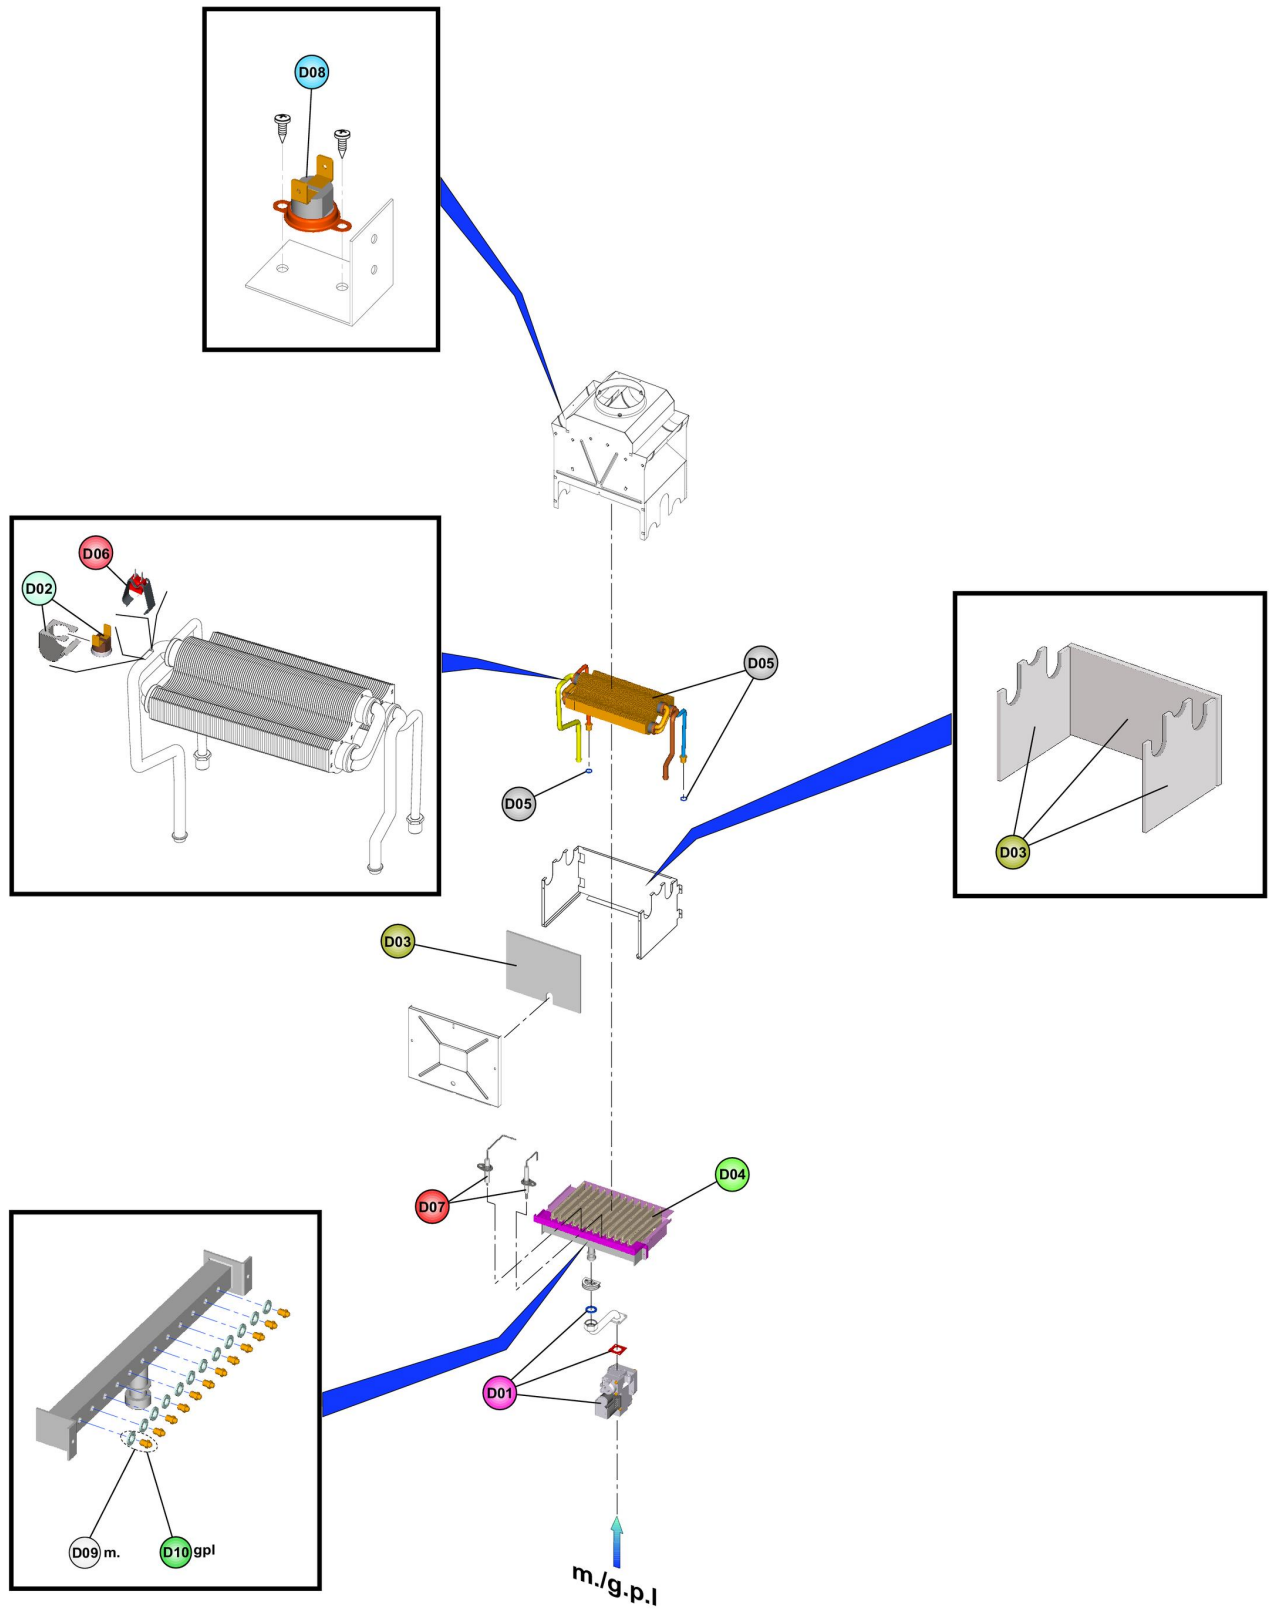

DOMITOP C24 E

LISTA PEZZI DI RICAMBIO

SPARE PART LIST

ERSATZSTEILE

LIJST ONDERDELEN

LISTE PIECES DETACHES

LISTA PIEZAS DE REPUESTO

CODICE	EDIZIONE	MERCATO
30K0108001	25/07/05	IT-ES

LISTA PEZZI

POS.	CODICE	DESC.	QT.
A01	39811490	KIT CRUSCOTTO RIB. (35007873)	1
A02	39811500	KIT FONDO TELAIO (31214360)	1
A03	39811510	KIT MANTELLO (31146890)	1
B01	39811520	KIT MANOP.POTENZ.Fm.A2 "FOL"	1
B02	39811530	KIT CRUSCOTTO (35009730)	1
B03	39809260	KIT CENTRAL.MF05FE.1 (36507162)	1
C01	39806330	KIT IDROMETRO (36400190)	1
C02	39811420	KIT GUARNIZ.CALD.Sr.A204-A1G6	1
C03	39804890	KIT VASO ESP.8Lt. (36802641)	1
C04	39809740	KIT VALV.SIC. (39400540)	1
C05	39805910	KIT FLUSS. (36400320-35007480)	1
C06	39808290	KIT POMPA WILO (36601500)	1
C07	39806180	KIT PRESSOSTATO H2O (36401930)	1
C08	39810230	KIT SONDA TEMP. SAN. (36200640)	1
C09	39811540	KIT RUBIN. CARICAM. (39404110)	1
C10	39818060	KIT TUBO ALIM.RUB. (39404410)	1
C11	39818080	KIT VALV.BY-PASS (39404130)	1
C12	39814270	KIT VALV. N/RIT. (39404150)	1
C13	39815880	KIT GRUPPO H2O (38424790)	1
C14	39801220	KIT 5 REG.PORT.10Lt. (36901030)	1
C15	39818570	KIT PROL. RUB. CARICO (35012020)	1
D01	39804880	KIT VALV.VK4105G (36802720)	1
D02	39805650	KIT TST.C.ARG.100°C (36400900)	1
D03	39811570	KIT ISOL.CAM.COMB.Sr.A2C4-A2F4	1
D04	39806950	KIT CASSETTO 12R. (37608130)	1
D05	39811550	KIT PACCO LAM. (37403440)	1
D06	39810220	KIT SONDA TEMP. RISC. (36200540)	1
D07	39808800	KIT ELETTR. (36702470-36702581)	1
D08	39807500	KIT TST. FUMI COMPL. (38319080)	1
D09	39805760	KIT 12 UG.ES7 F.1,30 (EL)	1
D10	39804780	KIT 12 UG.ES7 F.0,77 (EL)	1

DESCRIZIONE MODIFICHE:

NOTE TECNICHE:

Firma

DI CARLO Cristian