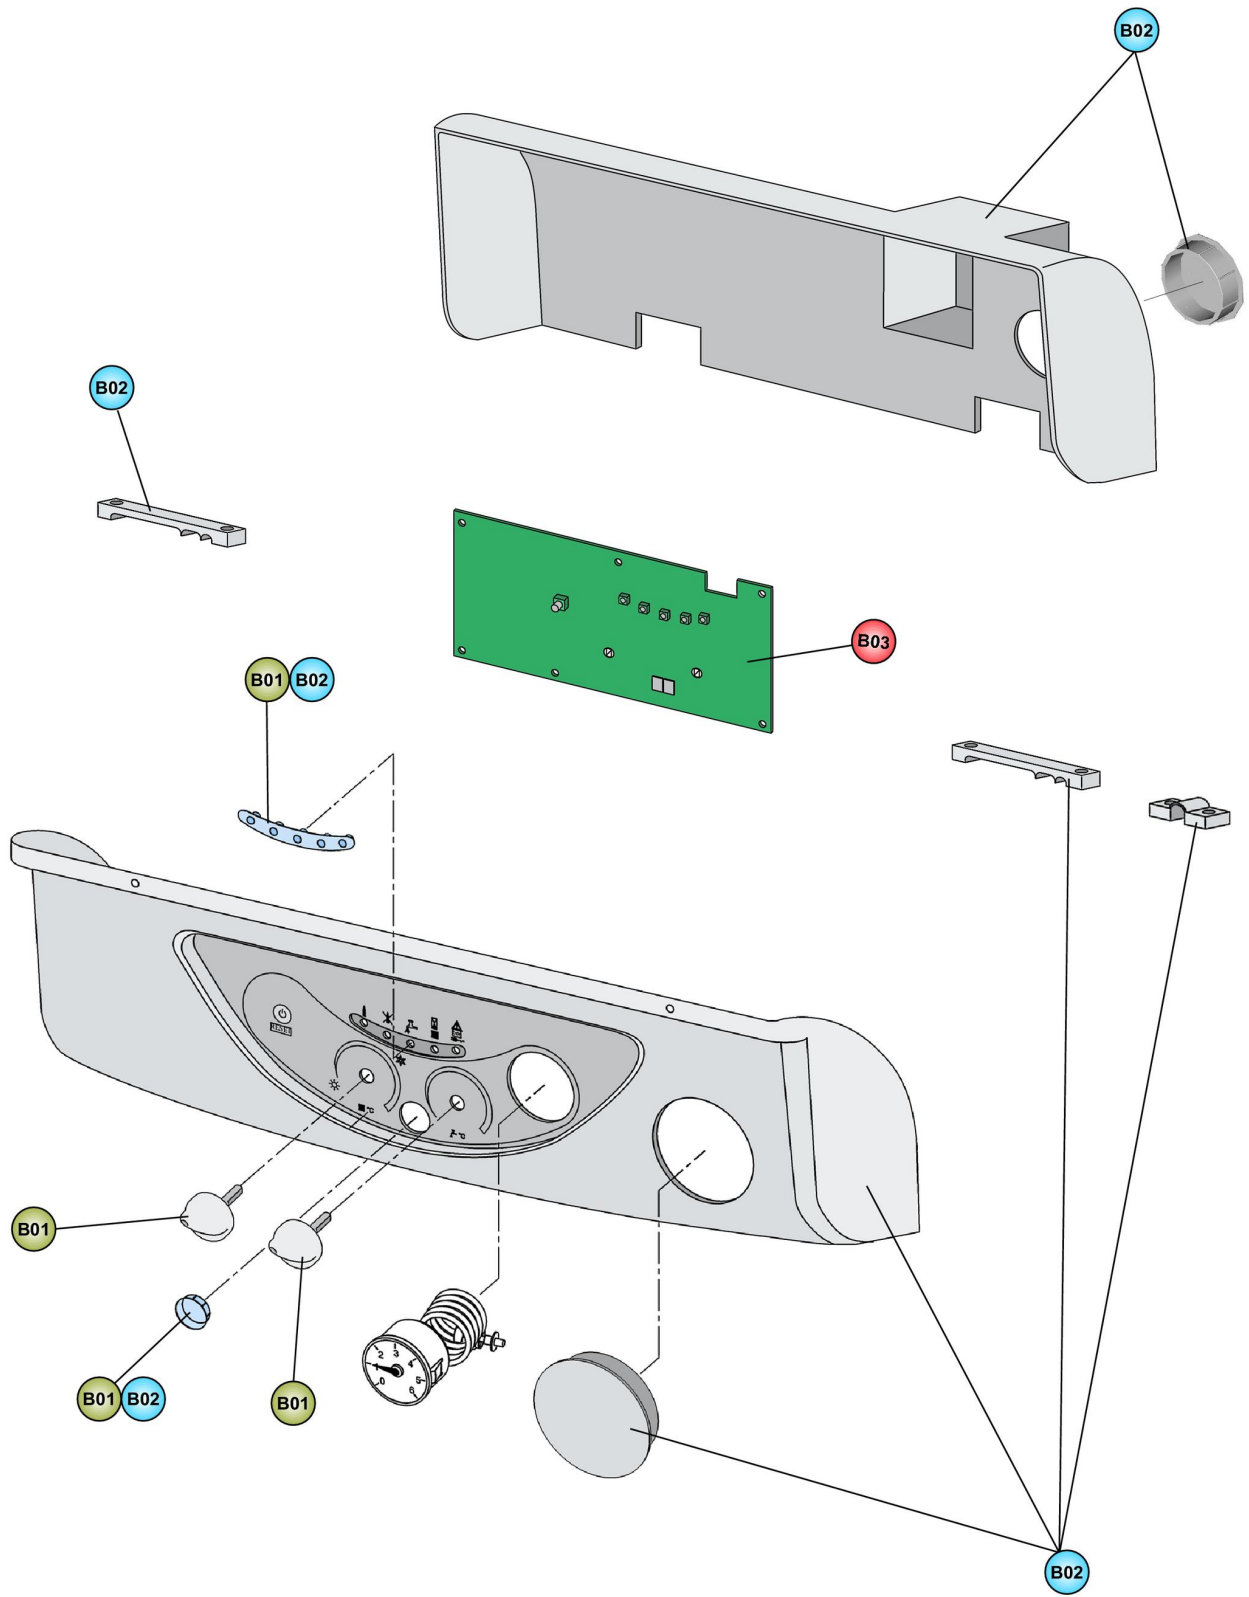

DOMITOP C24 E

LISTA PEZZI DI RICAMBIO

SPARE PART LIST

ERSATZSTEILE

LIJST ONDERDELEN

LISTE PIECES DETACHES

LISTA PIEZAS DE REPUESTO

CODICE	EDIZIONE	MERCATO
30K0108001	25/07/05	IT-ES

LISTA PEZZI

POS.	CODICE	DESC.	QT.
A01	39811490	KIT CRUSCOTTO RIB. (35007873)	1
A02	39811500	KIT FONDO TELAIO (31214360)	1
A03	39811510	KIT MANTELLO (31146890)	1
B01	39811520	KIT MANOP.POTENZ.Fm.A2 "FOL"	1
B02	39811530	KIT CRUSCOTTO (35009730)	1
B03	39809260	KIT CENTRAL.MF05FE.1 (36507162)	1
C01	39806330	KIT IDROMETRO (36400190)	1
C02	39811420	KIT GUARNIZ.CALD.Sr.A204-A1G6	1
C03	39804890	KIT VASO ESP.8Lt. (36802641)	1
C04	39809740	KIT VALV.SIC. (39400540)	1
C05	39805910	KIT FLUSS. (36400320-35007480)	1
C06	39808290	KIT POMPA WILO (36601500)	1
C07	39806180	KIT PRESSOSTATO H2O (36401930)	1
C08	39810230	KIT SONDA TEMP. SAN. (36200640)	1
C09	39811540	KIT RUBIN. CARICAM. (39404110)	1
C10	39818060	KIT TUBO ALIM.RUB. (39404410)	1
C11	39818080	KIT VALV.BY-PASS (39404130)	1
C12	39814270	KIT VALV. N/RIT. (39404150)	1
C13	39815880	KIT GRUPPO H2O (38424790)	1
C14	39801220	KIT 5 REG.PORT.10Lt. (36901030)	1
C15	39818570	KIT PROL. RUB. CARICO (35012020)	1
D01	39804880	KIT VALV.VK4105G (36802720)	1
D02	39805650	KIT TST.C.ARG.100°C (36400900)	1
D03	39811570	KIT ISOL.CAM.COMB.Sr.A2C4-A2F4	1
D04	39806950	KIT CASSETTO 12R. (37608130)	1
D05	39811550	KIT PACCO LAM. (37403440)	1
D06	39810220	KIT SONDA TEMP. RISC. (36200540)	1
D07	39808800	KIT ELETTR. (36702470-36702581)	1
D08	39807500	KIT TST. FUMI COMPL. (38319080)	1
D09	39805760	KIT 12 UG.ES7 F.1,30 (EL)	1
D10	39804780	KIT 12 UG.ES7 F.0,77 (EL)	1

DESCRIZIONE MODIFICHE:

NOTE TECNICHE:

Firma

DI CARLO Cristian